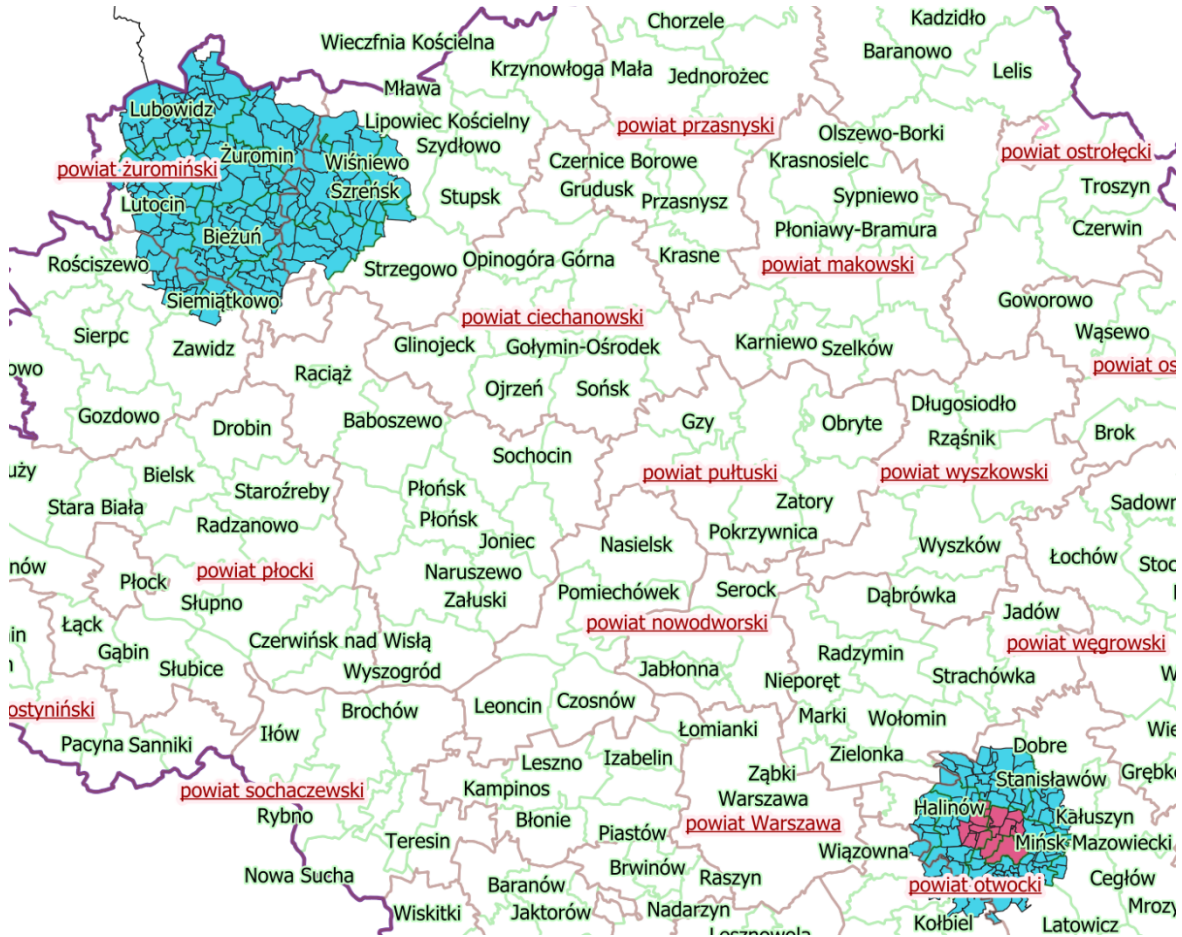

Załącznik do rozporządzenia
Wojewody Mazowieckiego
z dnia 03 czerwca 2026 r.

LEGENDA:

- obszar zapowietrzony
- obszar zagrożony